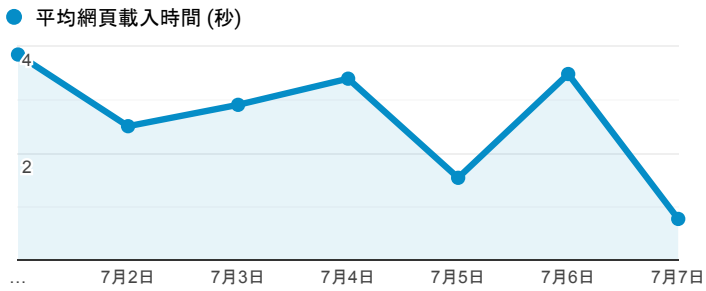

報表03_內容

2019年7月1日 - 2019年7月7日

所有使用者
100.00% 個工作階段

網頁載入平均需時 (秒)

瀏覽量 (依網頁分組)

網頁載入平均需時 (秒)和瀏覽量 (依 網頁 分組)

網頁	平均網頁載入時間 (秒)	瀏覽量
/index_detail_share.aspx?id=f2f38f46d01831dd	11.62	1
/index_detail.aspx?srv=3&category=35&pg=81	3.25	1
/	3.08	383
/index_detail.aspx?srv=3&category=23	2.51	9
/index_detail.aspx?srv=3&category=50&pg=2	2.36	3
/ePortfolio/ilifeLib.cshtml?ln=zh_TW	1.96	14
/index_detail.aspx?srv=3&category=50	1.41	23
/index_detail_share.aspx?id=83D481632A06B568	1.30	1
/ePortfolio/ilifeStu.cshtml?ln=en_US	1.16	9
/ePortfolio/ilifeLibCheckout.cshtml	0.48	8

造訪和新造訪率 (依 關鍵字 分組)

關鍵字	工作階段	新工作階段百分比
(not provided)	277	83.03%
(not set)	1	100.00%
唐詩三百首詳析	1	100.00%

網頁載入平均需時 (秒) (依瀏覽器分組)

瀏覽器	平均網頁載入時間 (秒)
Firefox	11.62
Chrome	2.38
Safari	1.39