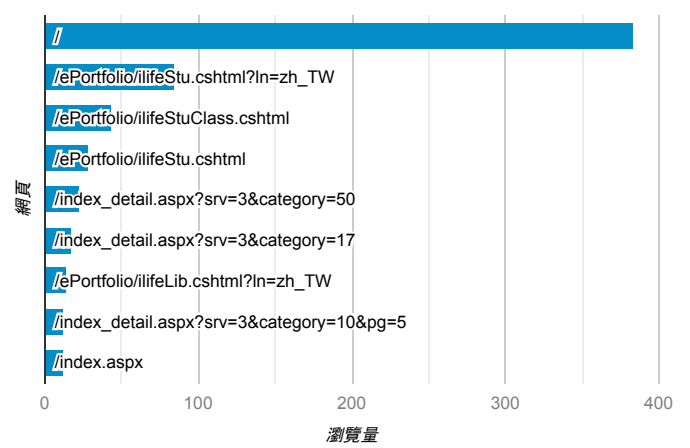

報表03_內容

2019年7月1日 - 2019年7月7日

所有使用者
100.00% 個工作階段

網頁載入平均需時 (秒)

瀏覽量 (依網頁分組)

網頁載入平均需時 (秒)和瀏覽量 (依 網頁 分組)

網頁	平均網頁載入時間 (秒)	瀏覽量
/index_detail_share.aspx?id=f2f38f46d01831dd	11.62	1
/index_detail.aspx?srv=3&category=35&pg=81	3.25	1
/	3.08	383
/index_detail.aspx?srv=3&category=23	2.51	9
/index_detail.aspx?srv=3&category=50&pg=2	2.36	3
/ePortfolio/ilifeLib.cshtml?ln=zh_TW	1.96	14
/index_detail.aspx?srv=3&category=50	1.41	23
/index_detail_share.aspx?id=83D481632A06B568	1.30	1
/ePortfolio/ilifeStu.cshtml?ln=en_US	1.16	9
/ePortfolio/ilifeLibCheckout.cshtml	0.48	8

造訪和新造訪率 (依 關鍵字 分組)

關鍵字	工作階段	新工作階段百分比
(not provided)	277	83.03%
(not set)	1	100.00%
唐詩三百首詳析	1	100.00%

網頁載入平均需時 (秒) (依瀏覽器分組)

瀏覽器	平均網頁載入時間 (秒)
Firefox	11.62
Chrome	2.38
Safari	1.39